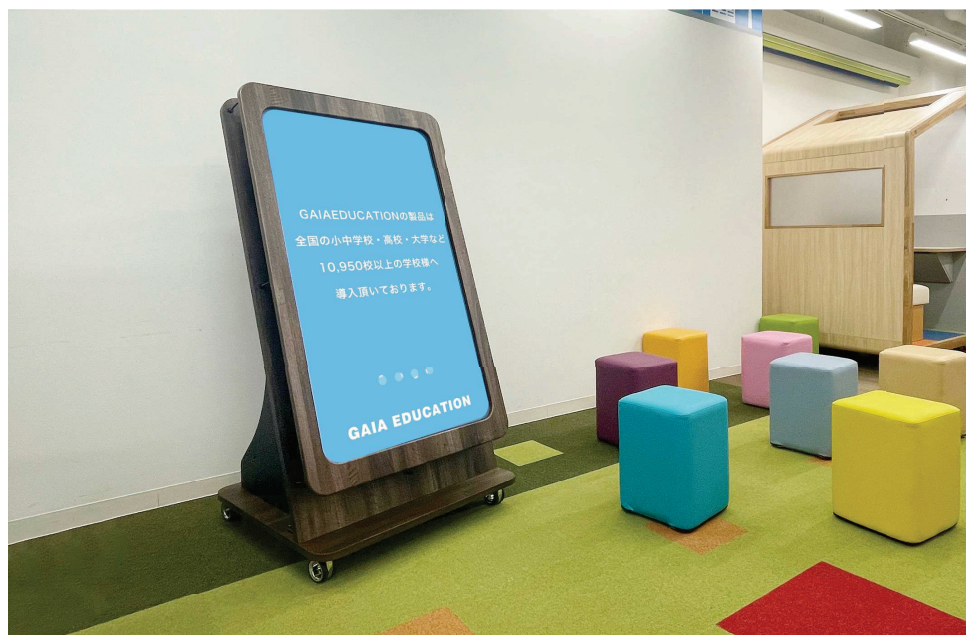

デジタルサイネージ 4K ディスプレイ

使い方簡単！導入しやすいデジタル掲示板

◀4K ディスプレイ mimio Smart Display をデジタルサイネージとしても活用いただける、ディスプレイスタンドとセットになった製品です。

保護者会のお知らせ

日時：2023年〇月〇日 16:00～
場所：3階 図書室

△△市立〇〇小学校

学校の玄関で配信する内容としておすすめな例
校内案内図／児童生徒の作品／学校行事案内／
給食メニュー／お知らせ／災害時の緊急情報

■学校玄関などに設置して多彩な使い方が可能

玄関モニターとして、学校や行事の案内・子供たちの作品紹介など、多彩な使い方ができる点が魅力です。横型モニターとしてはもちろん縦型設置も可能なためスペースや用途に合わせて使い方をお選びいただけます。

mimio DMS（オプション）を使用することで遠隔操作でさらに便利にお使いいただけます。

mimio Smart Display

活用事例をチェック▶

■選べる縦型設置対応のスタンド

各製品の詳細な情報は、 mimio Smart Display ▶P5～6 / mimio DMS ▶P7 / 横型スタンド ▶P13 をご参照ください。

対応サイズ	55型	55型
型番	GMS-XS-86	GMS-ESL21
特徴	すっきりとしたデザイン	デザイン性の高い木製フレーム型
製品外観		
重量	約13.5kg	約43kg
外形寸法	W500×D550×H1078.5mm	W800×D750×H1580mm
総耐荷重	40kg（取付ディスプレイ30kg以下）	35kg
価格	オープン	オープン