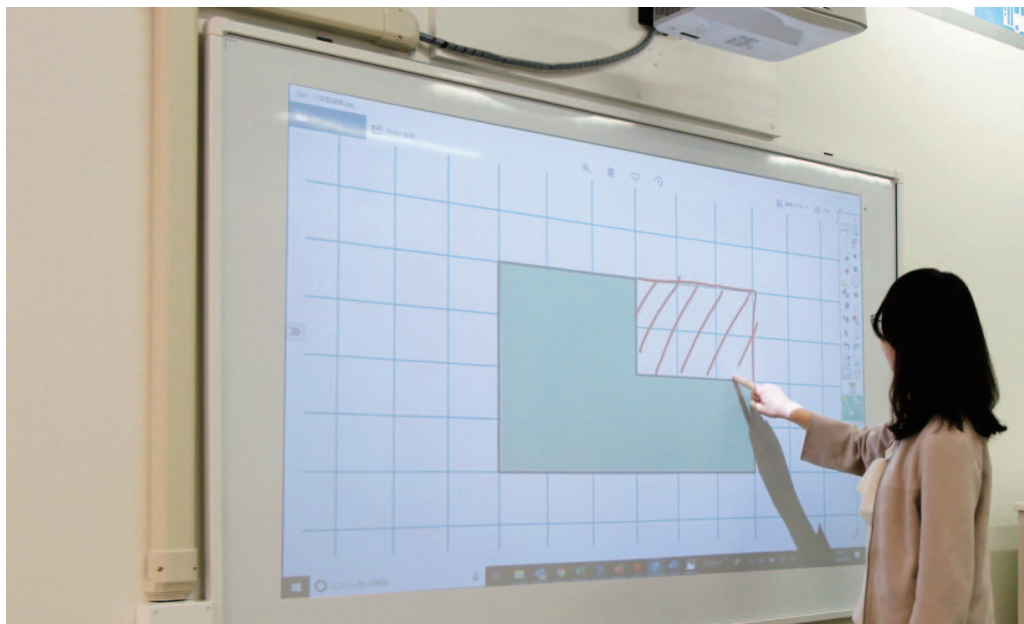

# Mimio Touch Board タッチ対応ホワイトボード

## 指操作で直感的に使える電子黒板

◀直感的に手書き、マルチタッチ操作が可能なボード型の電子黒板です。キャスター付きスタンドへの設置もできます。

タッチ対応

ボード型

既存プロジェクター  
利用可能

#### 78型 / 87型の大画面で電子黒板を活用した授業を実現

既存のプロジェクターで画面を投写することで、大画面の電子黒板として活用できます。マルチタッチ対応センサー付きで簡単に指で書く・消す・拡大等の操作ができます。\*1 マーカーでの書き消しにも対応しています。

◀既存のプロジェクターを活用し、指や付属のペンで PenPlus for Education の手書き機能を活用し、書き込みができます。