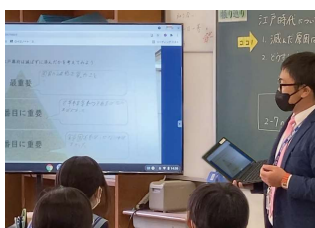

◀先生は各グループの回答画面を手元で切り替えて表示します。