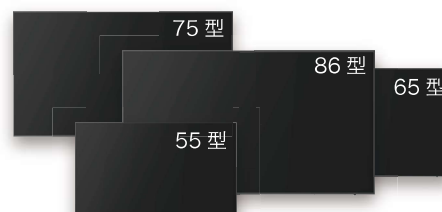

# mimio Smart Display 4K ディスプレイ

Android™ 搭載！ PC レスで活用可能な 4K のマルチメディアディスプレイ

◀ミラーリング機能を搭載しています。GIGA スクール構想により配備されたタブレットを有効活用し、児童生徒が自らの考えを発信、共有ができる環境作りをサポートします。

## 特徴・機能 / feature

 <b>3840x2160</b> ドット	 <b>55~86</b> インチ	 <b>9画面</b> ワイヤレス投影※1
-----------------------------	-------------------------	-----------------------------

mimio Smart Display 55N/65/75D/86D