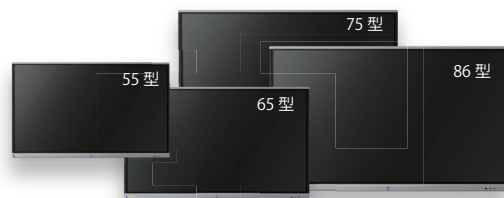

# ProColor 4K ディスプレイ型電子黒板

Android やミラーリング機能が搭載されたディスプレイ型の電子黒板

◀教材提示、動画教材の活用や書き込みを簡単にすることができます。Android 搭載で、スマホやタブレットのような直観操作が可能です。

## 特徴・機能 / feature

|                          |                         |                           |
|--------------------------|-------------------------|---------------------------|
| <p>3840×2160<br/>ドット</p> | <p>55~86<br/>インチ</p>    | <p>9画面<br/>ワイヤレス投影 ※1</p> |
| <p>16W×2<br/>内蔵スピーカー</p> | <p>寿命 30,000<br/>時間</p> | <p>20点<br/>タッチ ※2</p>     |